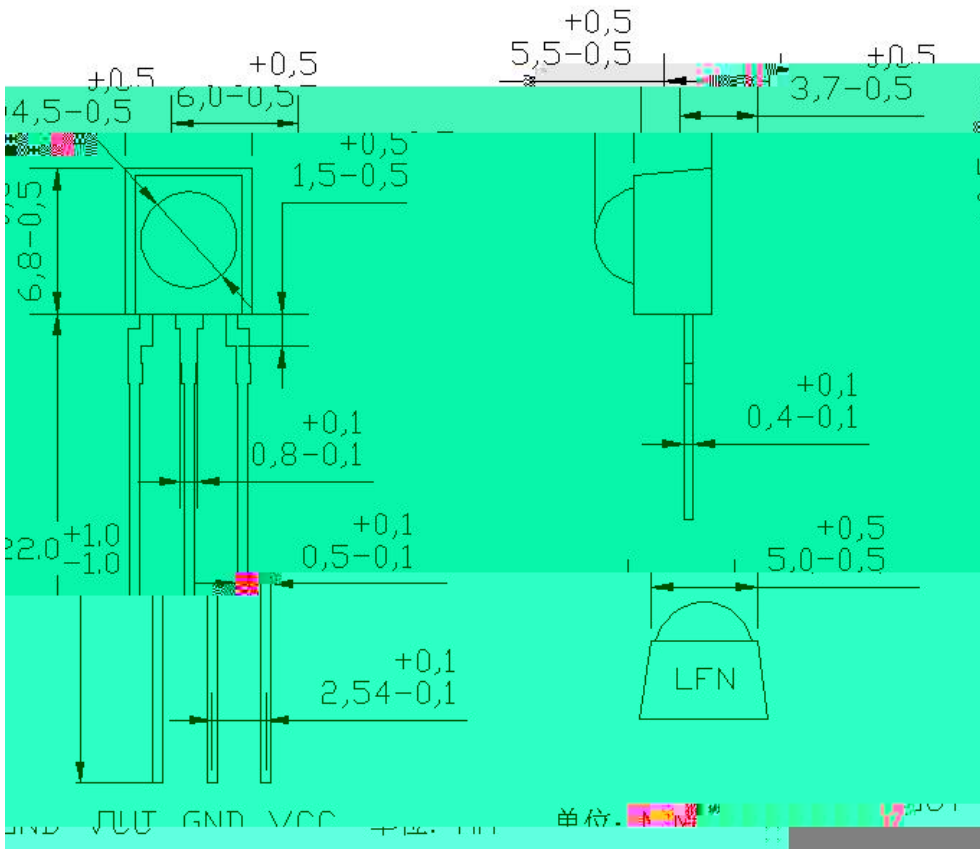

**LGQR**

<b>Part No.</b>	<b>LG-IRM2A538KEF3</b>		
-----------------	------------------------	--	--

LIGH

# LIGHT

14

15

1).

: 260 5  
2mm  
30W , 350 , 3  
2mm

2).

3).

a. 2MM b.