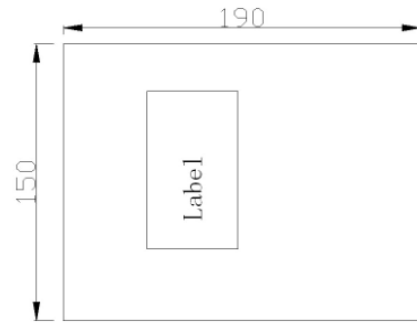

16.

1è.   ë   ô ï

ú   5pPCS

2è.

ô

ú   5pPCS

1p

ã

(pcs /)	(/)	(/)
500	10	4