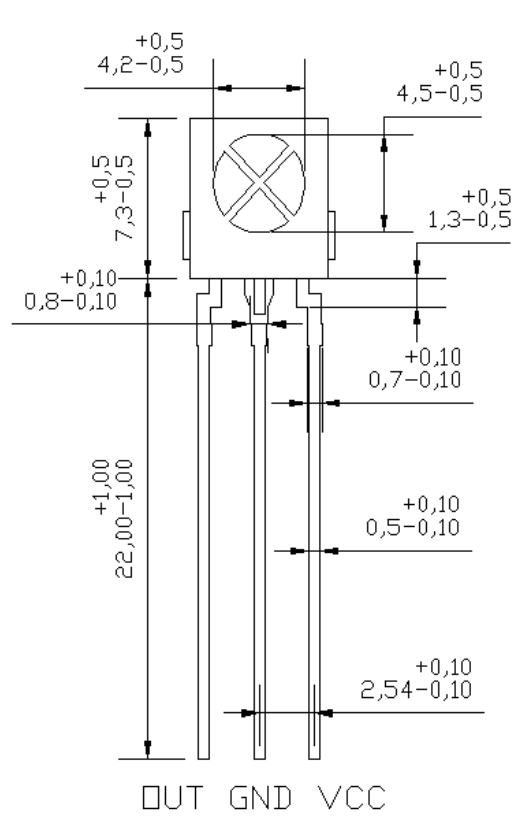

<b>Part No.</b>	<b>LG-IRM2A438KSF3</b>		
-----------------	------------------------	--	--

L

单位: MM

( pcs / )	( / )	( / )
<b>500</b>	<b>10</b>	<b>4</b>