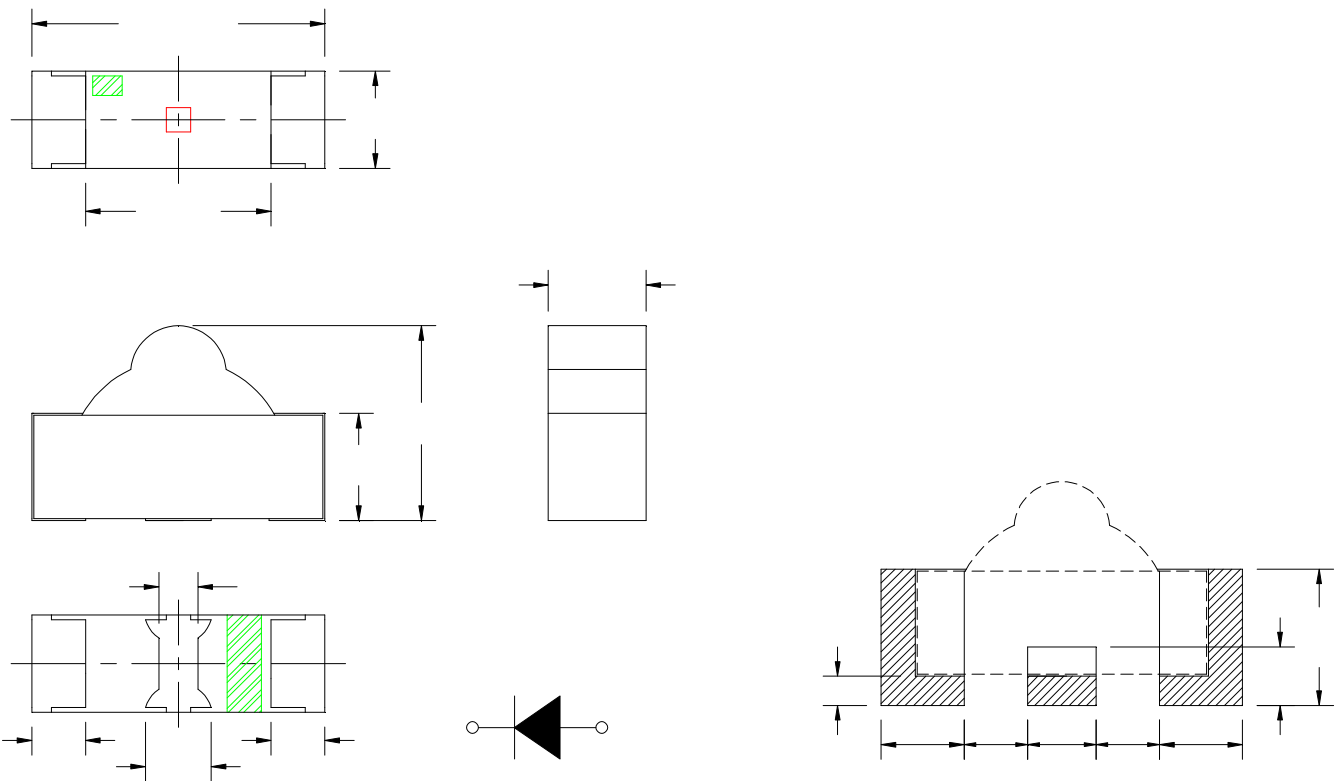

Features

Package Dimension

Notes:

Absolute Maximum Ratings at Ta=25

Label Explanation

LIGHT 深圳莱特光电股份有限公司
Light Electronics CO., LTD.

TYPE NO. : _____
QUANTITY : _____
BIN : _____
DATE CODE : _____
REMARKS : _____

LOT NO. : _____

Bag

Dimensions